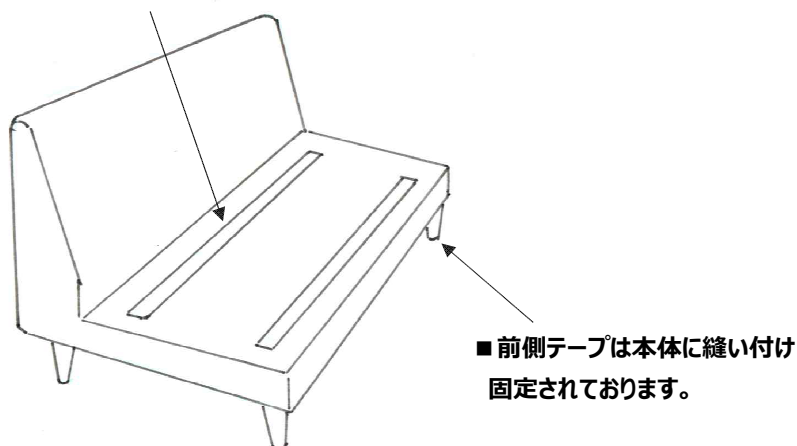

座クッション固定用テープについて

2Pソファ/ソファカウチ

- 後側テープは縫い付け固定されておりません。
固定場所をに移動して固定を調整する事が出来ます。

- ※ 開梱時は前後のテープは保護用布が取り付けられております。
- ※ 保護用布は取り外してご使用ください
- ※ 後側テープは保護用布を取り外す時に本体から剥がれる場合があります。
外れた場合は保護用布を本体に取り付け直してご使用ください。

座クッション固定用テープについて

2Pソファ/ソファカウチ

- 後側テープは縫い付け固定されておりません。
固定場所をに移動して固定を調整する事が出来ます。

- ※ 開梱時は前後のテープは保護用布が取り付けられております。
- ※ 保護用布は取り外してご使用ください
- ※ 後側テープは保護用布を取り外す時に本体から剥がれる場合があります。
外れた場合は保護用布を本体に取り付け直してご使用ください。