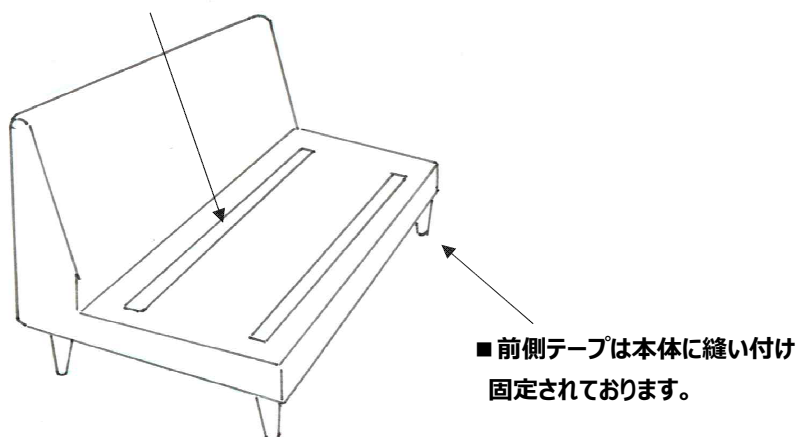

座クッション固定用テープについて

2Pソファ/ソファカウチ

- 後側テープは縫い付け固定されておりません。
固定場所をに移動して固定を調整する事が出来ます。

- ※ 開梱時は前後のテープは保護用布が取り付けられております。
- ※ 保護用布は取り外してご使用ください
- ※ 後側テープは保護用布を取り外す時に本体から剥がれる場合があります。
外れた場合は保護用布を本体に取り付け直してご使用ください。

座クッション固定用テープについて

2Pソファ/ソファカウチ

- 後側テープは縫い付け固定されておりません。
固定場所をに移動して固定を調整する事が出来ます。

- ※ 開梱時は前後のテープは保護用布が取り付けられております。
- ※ 保護用布は取り外してご使用ください
- ※ 後側テープは保護用布を取り外す時に本体から剥がれる場合があります。
外れた場合は保護用布を本体に取り付け直してご使用ください。